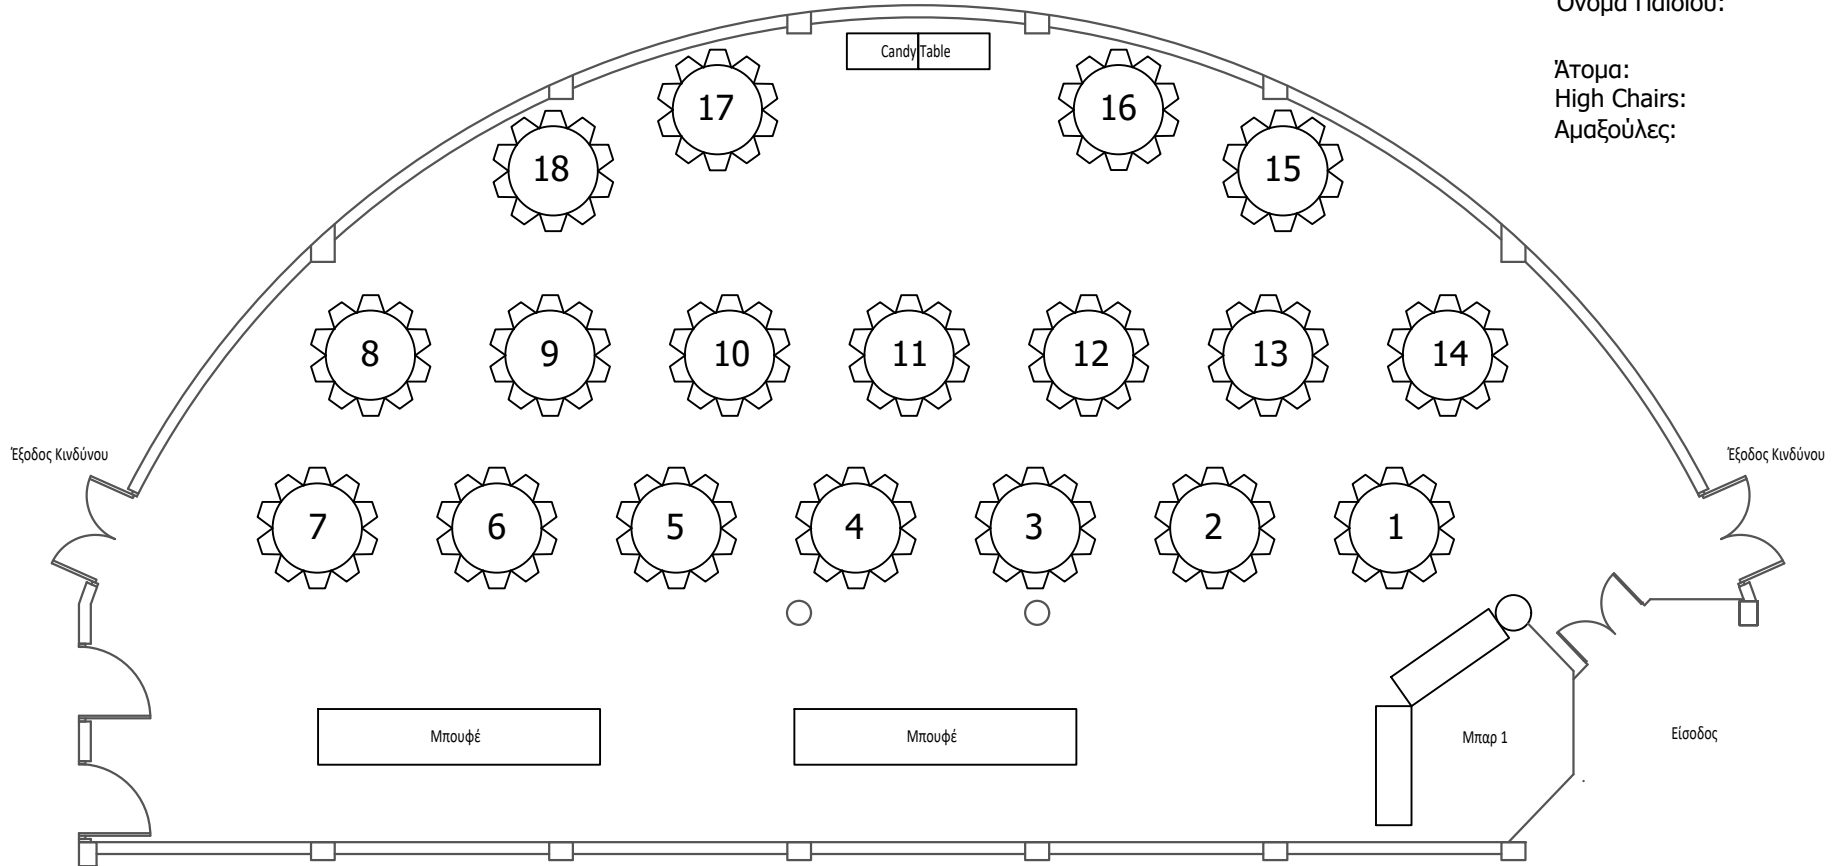

Μικρή Άνθια Πλάνο Δεξίωσης Βάφτισης

Ημερομηνία:
Ημέρα:
Όνομα Παιδιού:

Άτομα:
High Chairs:
Αμαξούλες:

- Όλα τα τραπέζια είναι των 10 ατόμων.
- Μπορείτε να τοποθετήσετε μέχρι 5 τραπέζια των 12 ατόμων. Αποφύγετε να τα τοποθετήσετε κοντά το ένα στο άλλο.
- Μπορείτε να τοποθετήσετε μέχρι 5 high chairs.
- Εάν χρειάζεστε λιγότερα τραπέζια στο πλάνο, θα πρέπει να αφαιρέσετε μερικά, αρχίζοντας από τα τραπέζια 15, 16, 17 και μετά 18.