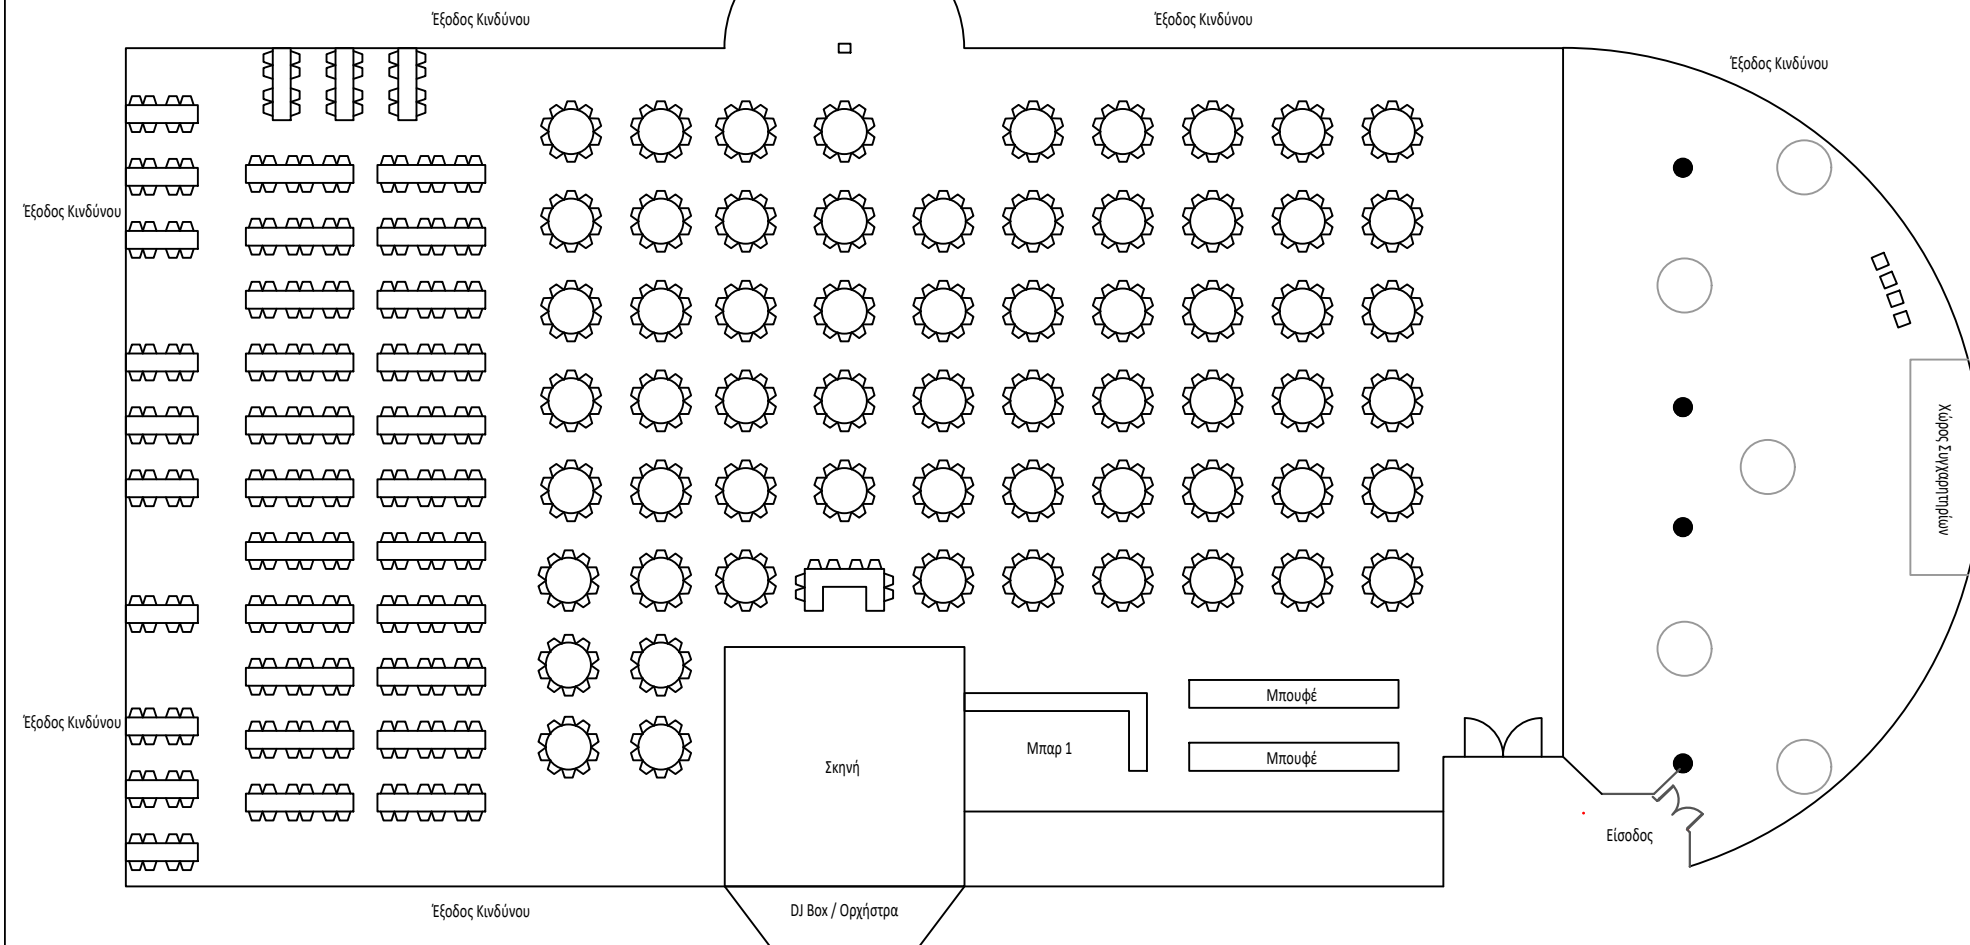

Άνθια Πλάνο Δεξίωσης

- Όλα τα τραπέζια είναι των 10 ατόμων.
- Μπορείτε να τοποθετήσετε μέχρι 5 τραπέζια των 12 ατόμων. Αποφύγετε να τα τοποθετήσετε κοντά το ένα στο άλλο.
- Μπορείτε να τοποθετήσετε μέχρι 5 high chairs.
- Εάν χρειάζεστε λιγότερα τραπέζια στο πλάνο, θα πρέπει να αφαιρέσετε μερικά, βάζοντας X.