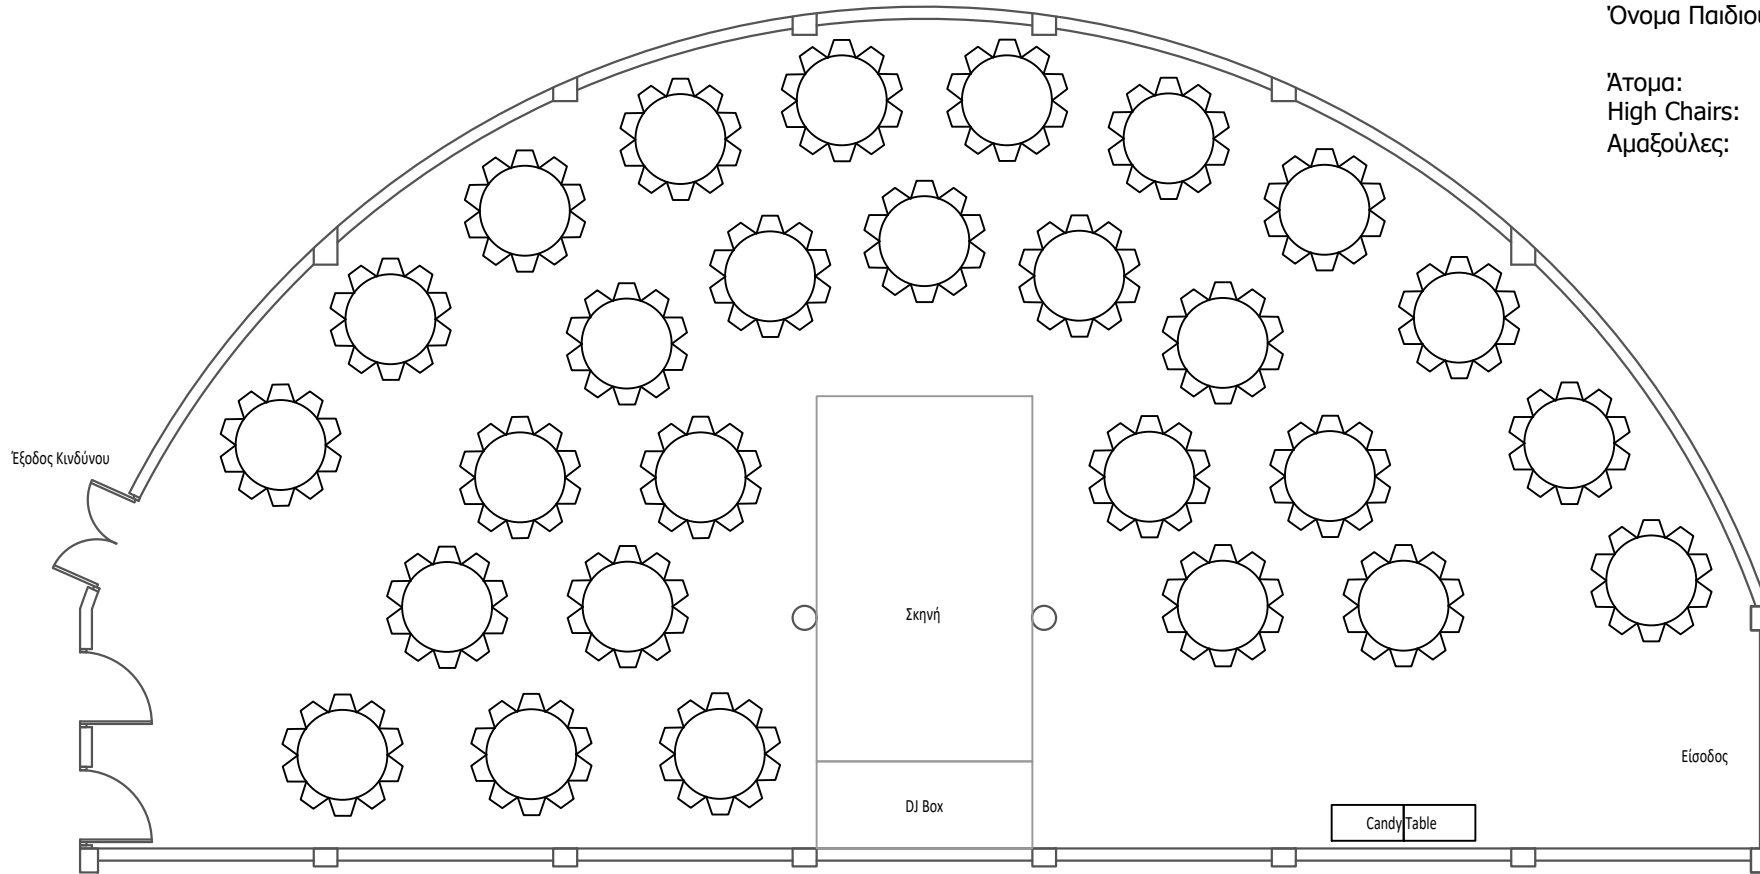

Δεσπώζια Πλάνο Δεξίωσης Βάφτισης

Ημερομηνία:
Ημέρα:
Όνομα Παιδιού:

Άτομα:
High Chairs:
Αμαξούλες:

- Όλα τα τραπέζια είναι των 10 ατόμων.
- Μπορείτε να τοποθετήσετε μέχρι 5 τραπέζια των 12 ατόμων. Αποφύγετε να τα τοποθετήσετε κοντά το ένα στο άλλο.
- Μπορείτε να τοποθετήσετε μέχρι 5 high chairs.
- Εάν χρειάζεστε λιγότερα τραπέζια στο πλάνο, θα πρέπει να αφαιρέσετε μερικά, αρχίζοντας από τα τραπέζια 1, 2, 3 και μετά 28, 29, 30.