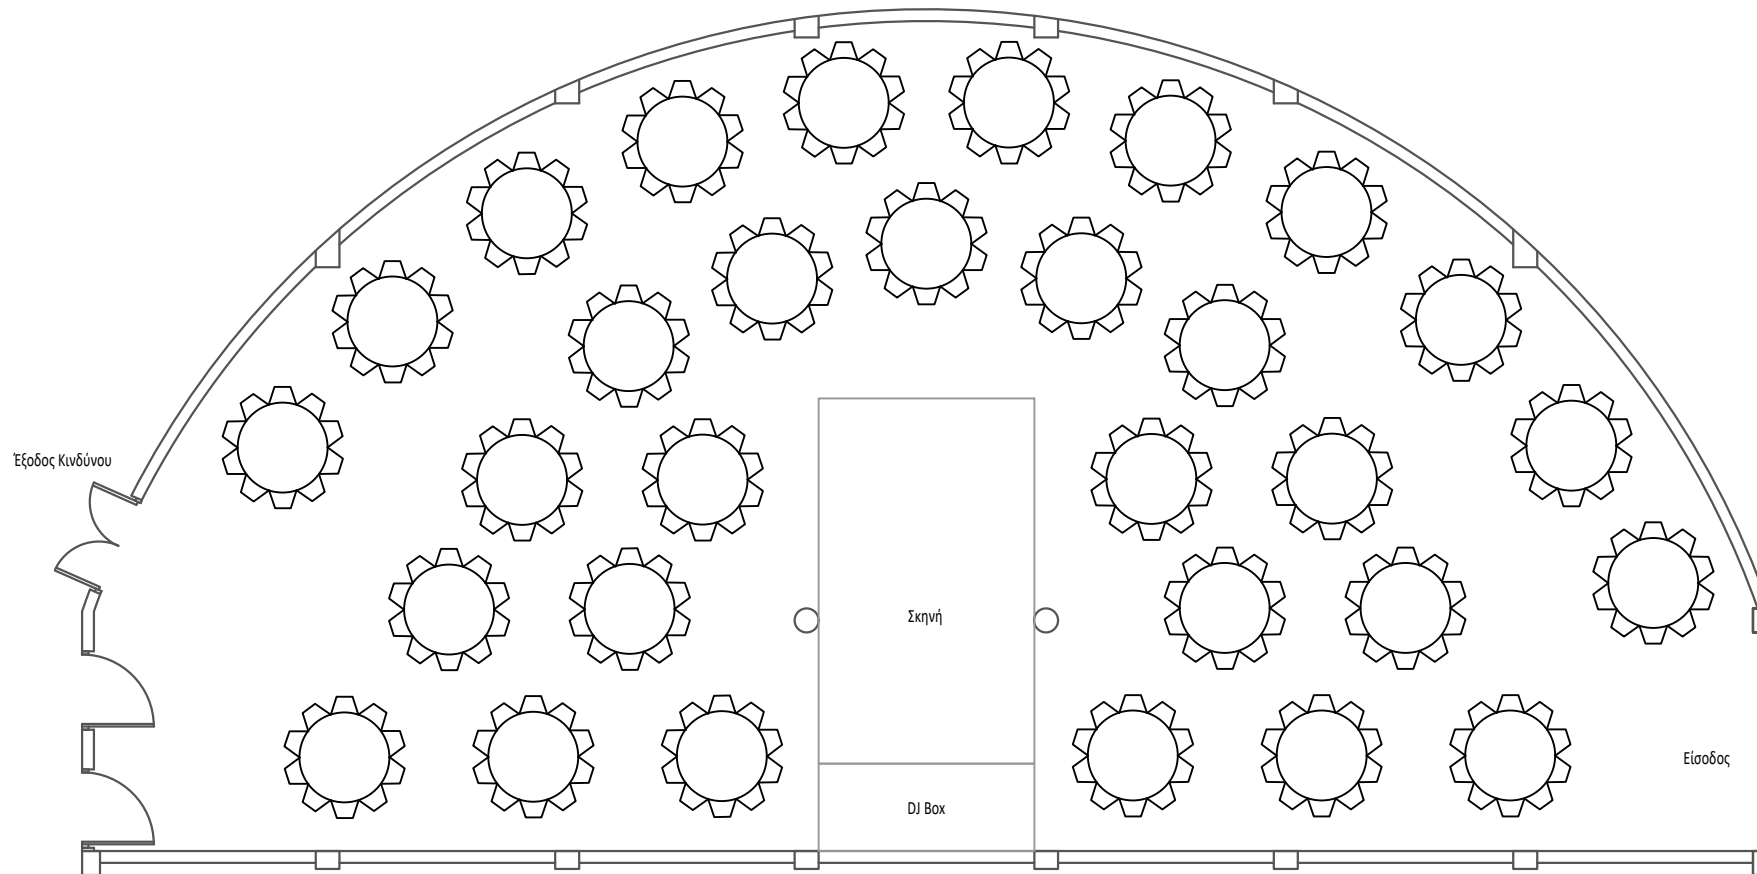

Δεσπώζια Πλάνο Δεξίωσης Επίσημο Δείπνο

- Όλα τα τραπέζια είναι των 10 ατόμων.
- Μπορείτε να τοποθετήσετε μέχρι 5 τραπέζια των 12 ατόμων. Αποφύγετε να τα τοποθετήσετε κοντά το ένα στο άλλο.
- Μπορείτε να τοποθετήσετε μέχρι 5 high chairs.
- Εάν χρειάζεστε λιγότερα τραπέζια στο πλάνο, θα πρέπει να αφαιρέσετε μερικά, αρχίζοντας από τα τραπέζια 1, 2, 3 και μετά 28, 29, 30.