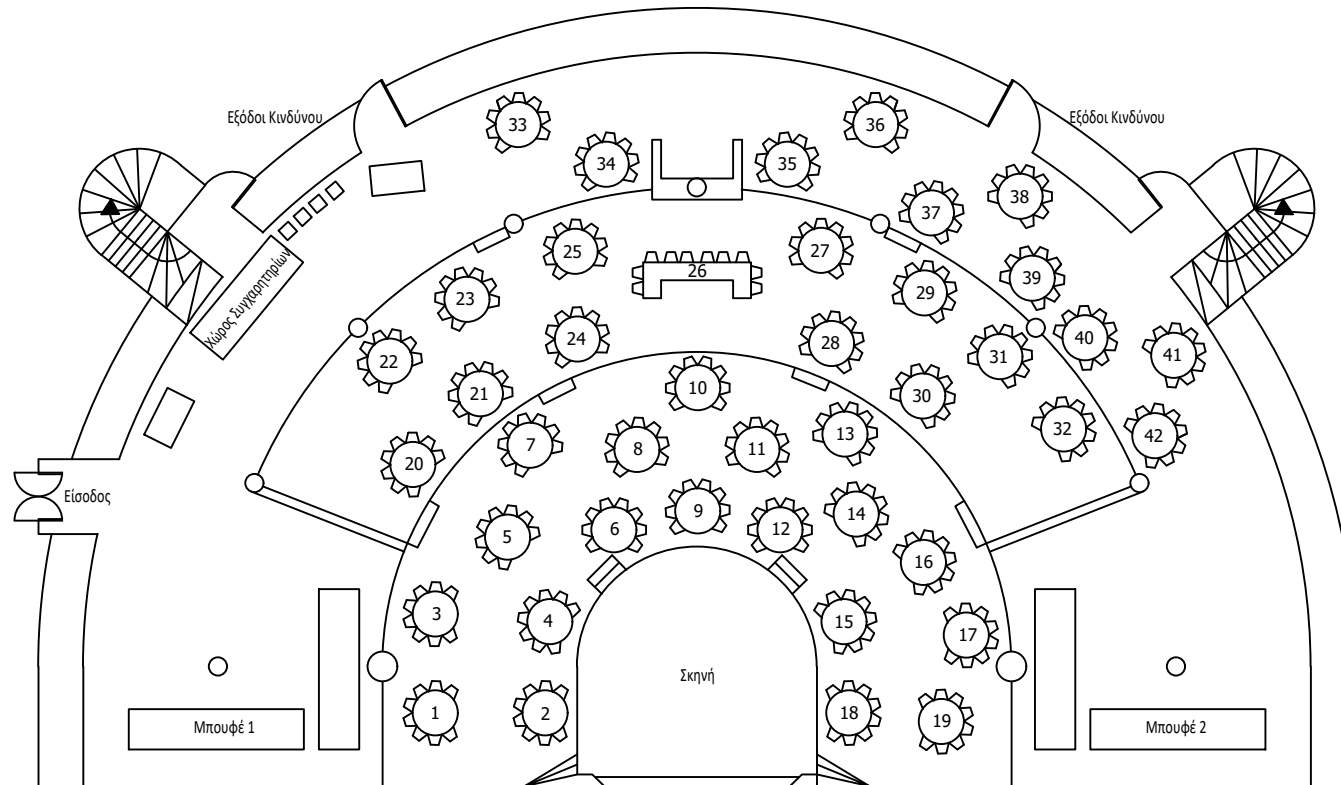

Pavilion Hall  
Πλάνο Επίσημο Δείπνο  
(Με χώρο συγχαρητηρίων)

- Όλα τα τραπέζια είναι των 10 ατόμων.
- Μπορείτε να τοποθετήσετε μέχρι 5 τραπέζια των 12 ατόμων. Αποφύγετε να τα τοποθετήσετε κοντά το ένα στο άλλο.
- Μπορείτε να τοποθετήσετε μέχρι 5 high chairs.
- Εάν χρειάζεστε λιγότερα τραπέζια στο πλάνο, θα πρέπει να αφαιρέσετε μερικά, βάζοντας X.