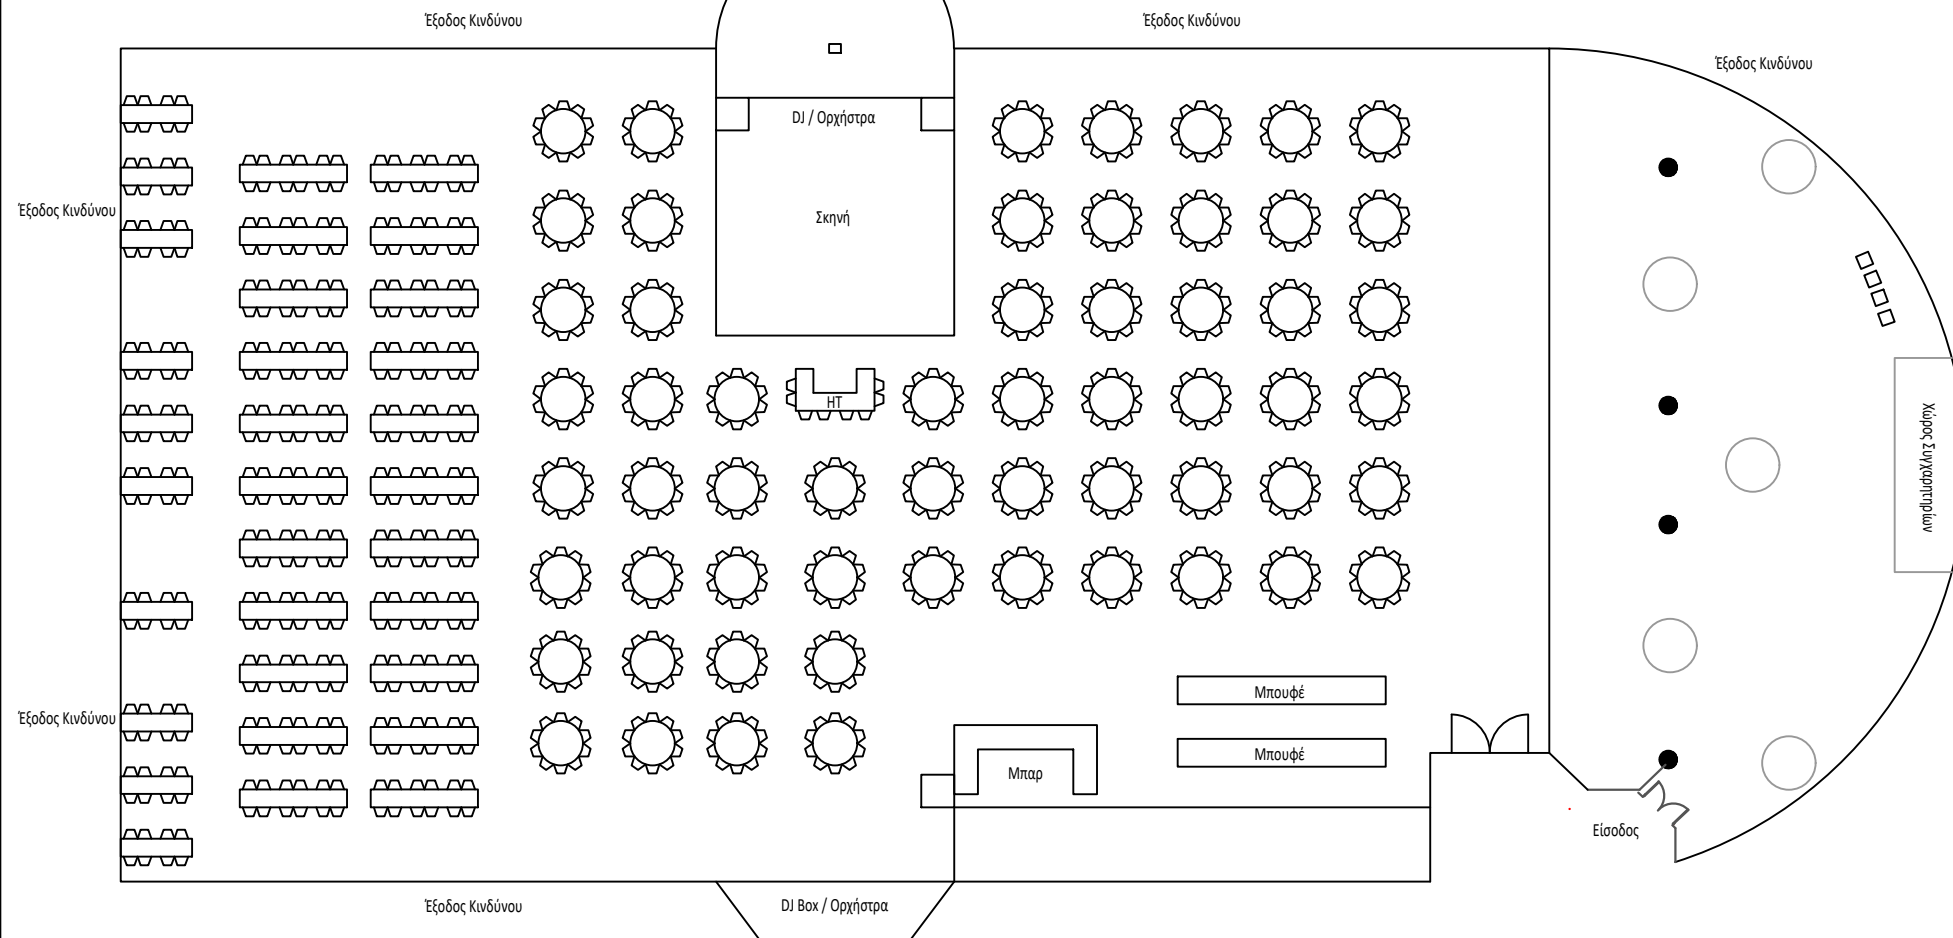

Άνθια Πλάνο Δεξίωσης Ανοιχτού Γάμου

- Όλα τα τραπέζια είναι των 10 ατόμων.
- Μπορείτε να τοποθετήσετε μέχρι 5 τραπέζια των 12 ατόμων. Αποφύγετε να τα τοποθετήσετε κοντά το ένα στο άλλο.
- Μπορείτε να τοποθετήσετε μέχρι 5 high chairs.
- Εάν χρειάζεστε λιγότερα τραπέζια στο πλάνο, θα πρέπει να αφαιρέσετε μερικά, βάζοντας Χ.