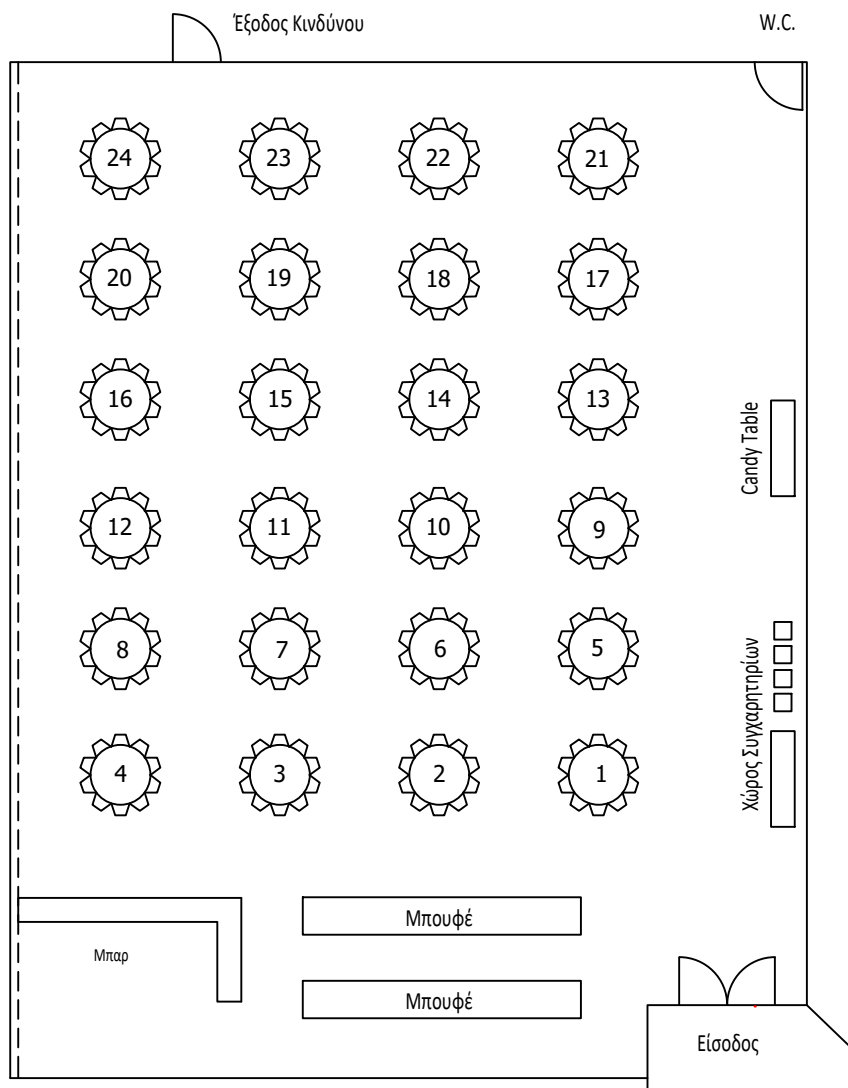

Άνθια Hall 1

Πλάνο Δεξίωσης Βάφτισης

Ημερομηνία:
Ημέρα:
Όνομα Παιδιού:

Άτομα:
High Chairs:
Αμαξούλες:

- Όλα τα τραπέζια είναι των 10 ατόμων
- Μπορείτε να τοποθετήσετε μέχρι 5 τραπέζια των 12 ατόμων. Αποφύγετε να τα τοποθετήσετε κοντά το ένα στο άλλο
- Μπορείτε να τοποθετήσετε μέχρι 5 high chairs
- Εάν χρειάζεστε λιγότερα τραπέζια στο πλάνο, θα πρέπει να αφαιρέσετε την πάνω σειρά, αρχίζοντας από το τραπέζι 21